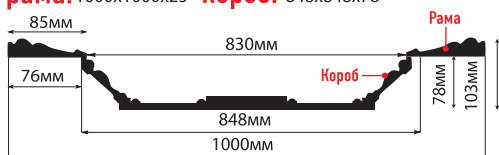

**КЕССОНЫ**

**КУПОЛ**

**рама:** 1000x1000x25 **короб:** 848x848x78

**ВСТАВКИ**

**В КОМПЛЕКТ ВХОДИТ:**

KS61-4 **рама:** 600x610x25, **короб:** 448x448x78

KS61A-4 **рама:** 600x610x25, **короб:** 454x454x87

**■ КАРНИЗЫ**