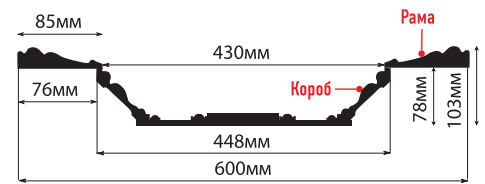

**ПАННО**

**КЕССОНЫ**

**КУПОЛ**

**рама:** 1000x1000x25 **короб:** 848x848x78

**ВСТАВКИ**

**В КОМПЛЕКТ ВХОДИТ:**

KS61-6 **рама:** 600x610x25, **короб:** 448x448x78

KS61A-6 **рама:** 600x610x25, **короб:** 454x454x87