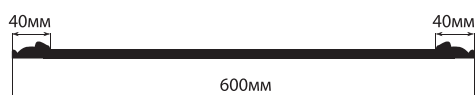

■ ПАННО

D31-58 (300x300x32)

D30-58 (300x300x20)

D3060-58 (600x300x20)

■ КЕССОНЫ

KS61-58 (600x600x71)

KS61A-58 (600x600x114)

В КОМПЛЕКТ ВХОДИТ: