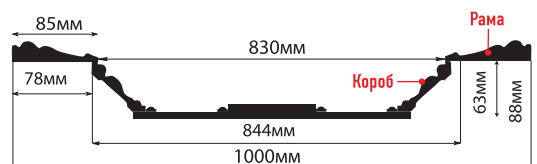

Короб: 444x444x63

■ ПАННО

D3060-14 (600x300x18)

D30-14 (300x300x18)

D31-14 (300x300x32)

■ КУПОЛ

KP100-14 (1000x1000x88)

рама: 1000x1000x25    короб: 844x844x63