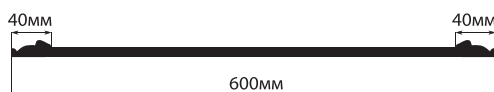

## ПАННО

D31-60 (300x300x32)

D30-60 (300x300x20)

D3060-60 (600x300x20)

«Над истинно прекрасным в искусстве — время бессильно» А.Н. Серов

■ РОЗЕТКИ

80002-60 (Ø38)

88185-60 (Ø85)