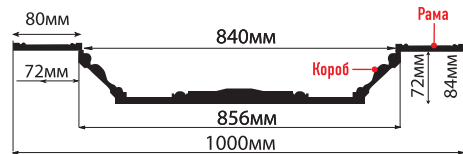

## КУПОЛ

KP100-55 (1000x1000x84)

рама: 1000x1000x12    короб: 856x856x72