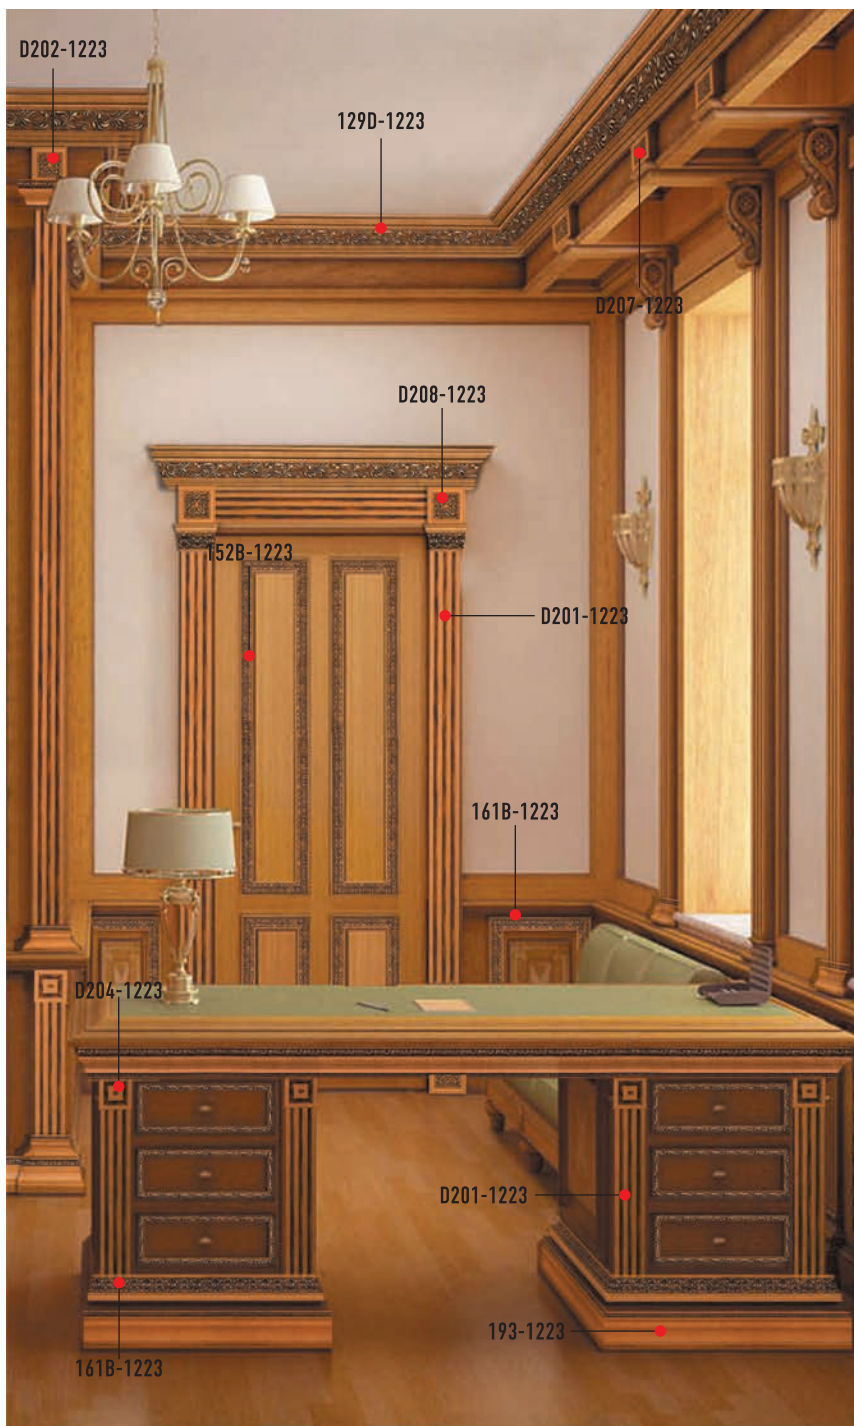

## ПАННО

D31-966 (300x300x32)

D30-966 (300x300x20)

D3060-966 (600x300x20)

«Самое прекрасное — стремление сделать что-то необыкновенное» Г.И. Бурков

D202-1223 (144x85x30)

D203-1223 (220x113x70)

D201-1223  
(100x11x2400)