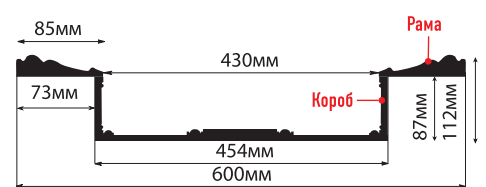

KS61A-3 рама: 600x610x25, короб: 454x454x87