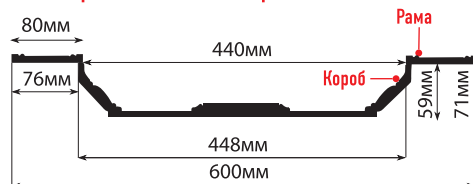

В КОМПЛЕКТ ВХОДИТ:

K561-57 рама: 600x600x12, короб: 448x448x59