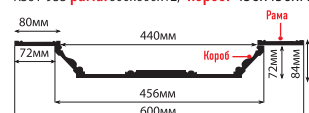

В КОМПЛЕКТ ВХОДИТ:

KS61-933 рама: 600x600x12, короб: 456x456x72