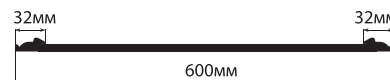

Короб: 444x444x63

■ ПАННО

D3060-14 (600x300x18)

D30-14 (300x300x18)

D31-14 (300x300x32)

■ КУПОЛ

KP100-14 (1000x1000x88)

рама: 1000x1000x25    короб: 844x844x63