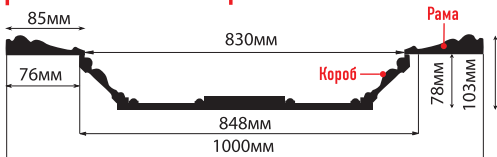

W10-2 (99x4x2400)

W30-2 (298x4x2400)

коллекция  
**ОРЕХ**

**ПАННО**

**КЕССОНЫ**

**КУПОЛ**

рама: 1000x1000x25    короб: 848x848x78

**ВСТАВКИ**