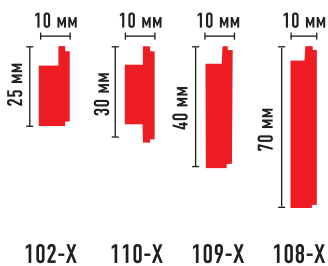

DM МОНТАЖНЫЕ РАЗМЕРЫ

ПАНЕЛИ

ВНУТРЕННИЕ УГЛЫ — УГЛЫ

ПЛИНТУСЫ

ПРОФИЛИ