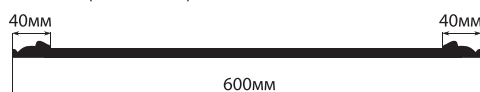

## ПАННО

D31-59 (300x300x32)

D30-59 (300x300x20)

D3060-59 (600x300x20)

«Красота – это вечность, длящаяся мгновение» А. Камю

■ РОЗЕТКИ

80002-59 (Ø38)

88185-59 (Ø85)