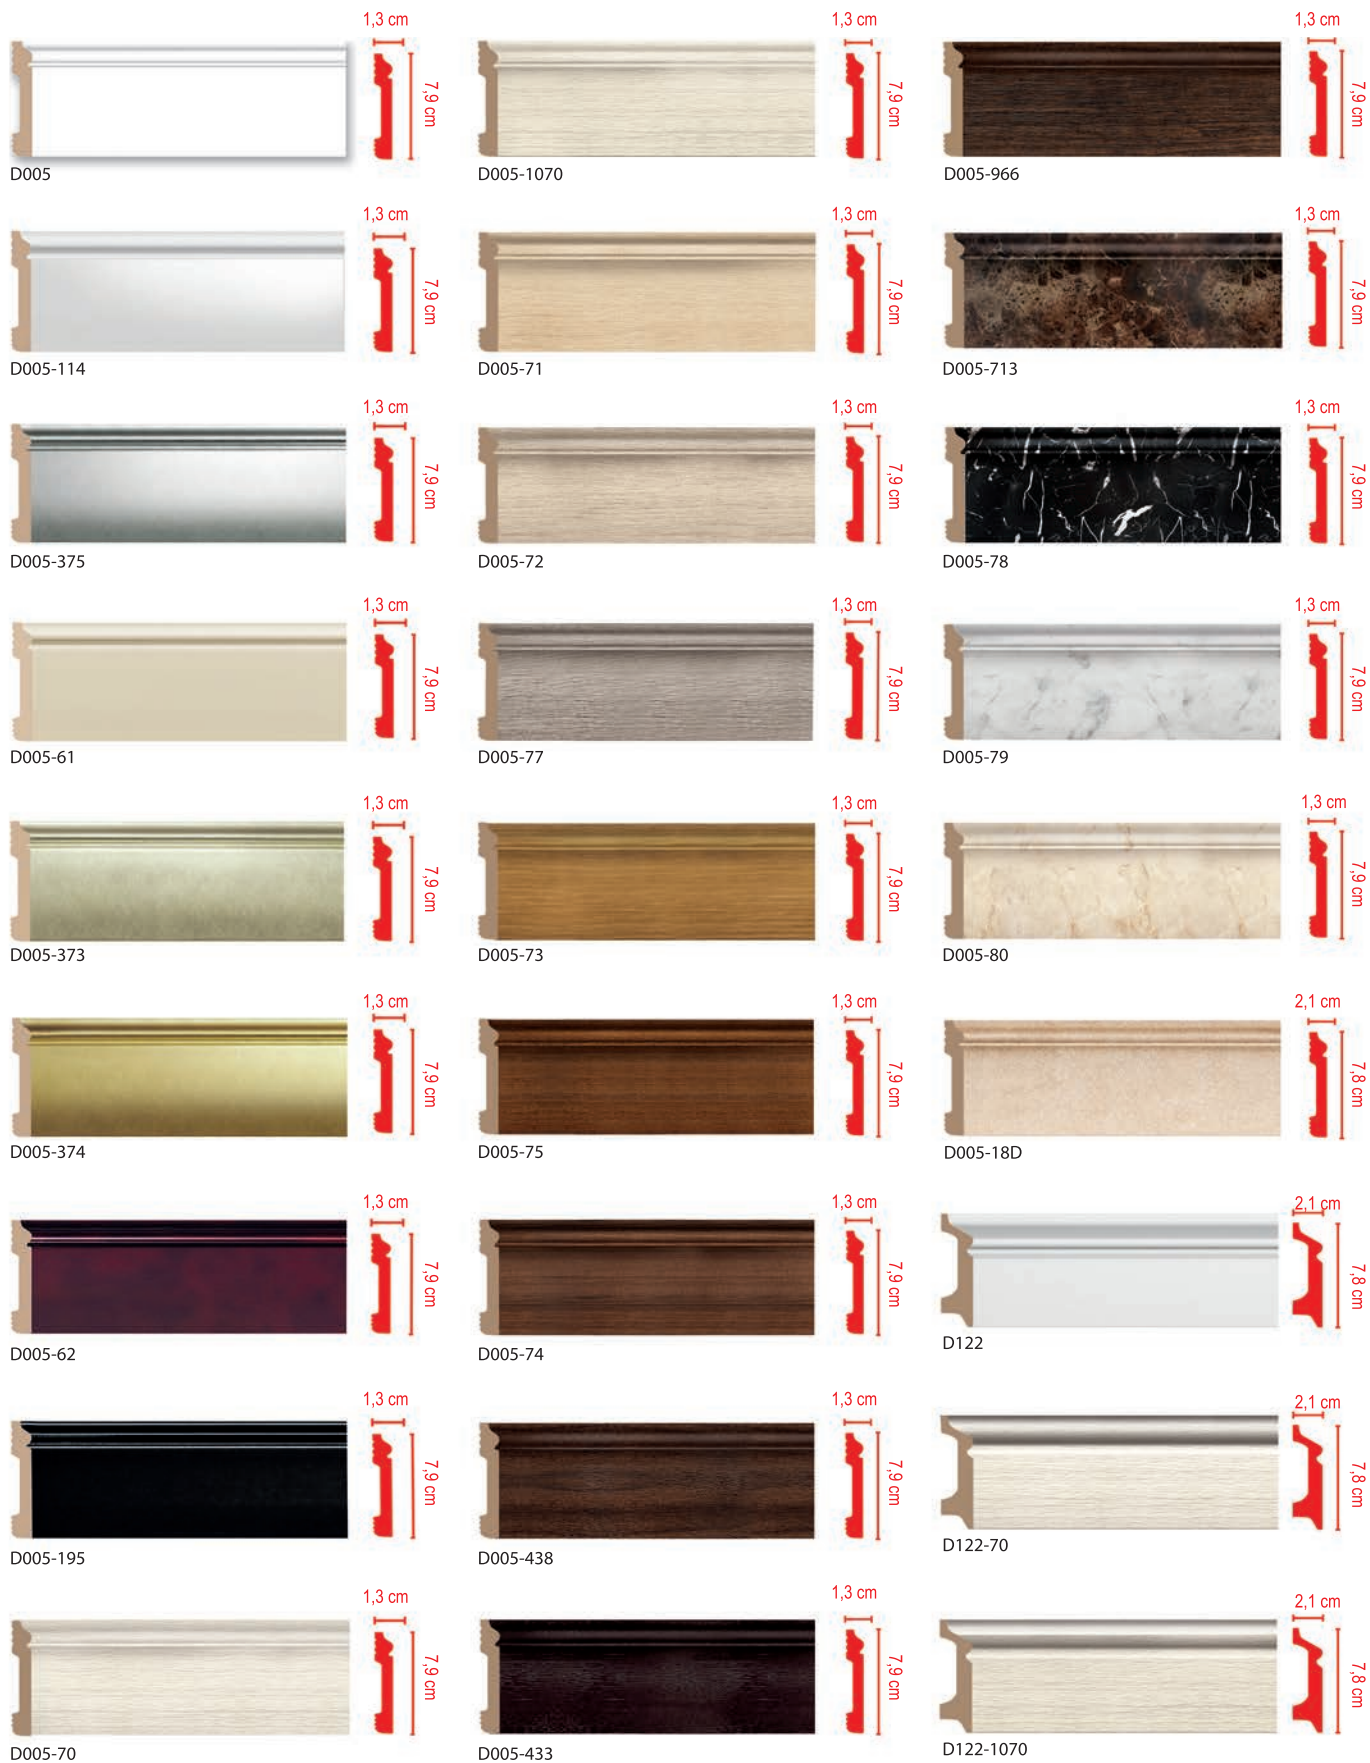

# ЦВЕТНЫЕ НАПОЛЬНЫЕ ПЛИНТУСЫ

длина 240 см

«Жизнь коротка, искусство вечно» Гиппократ