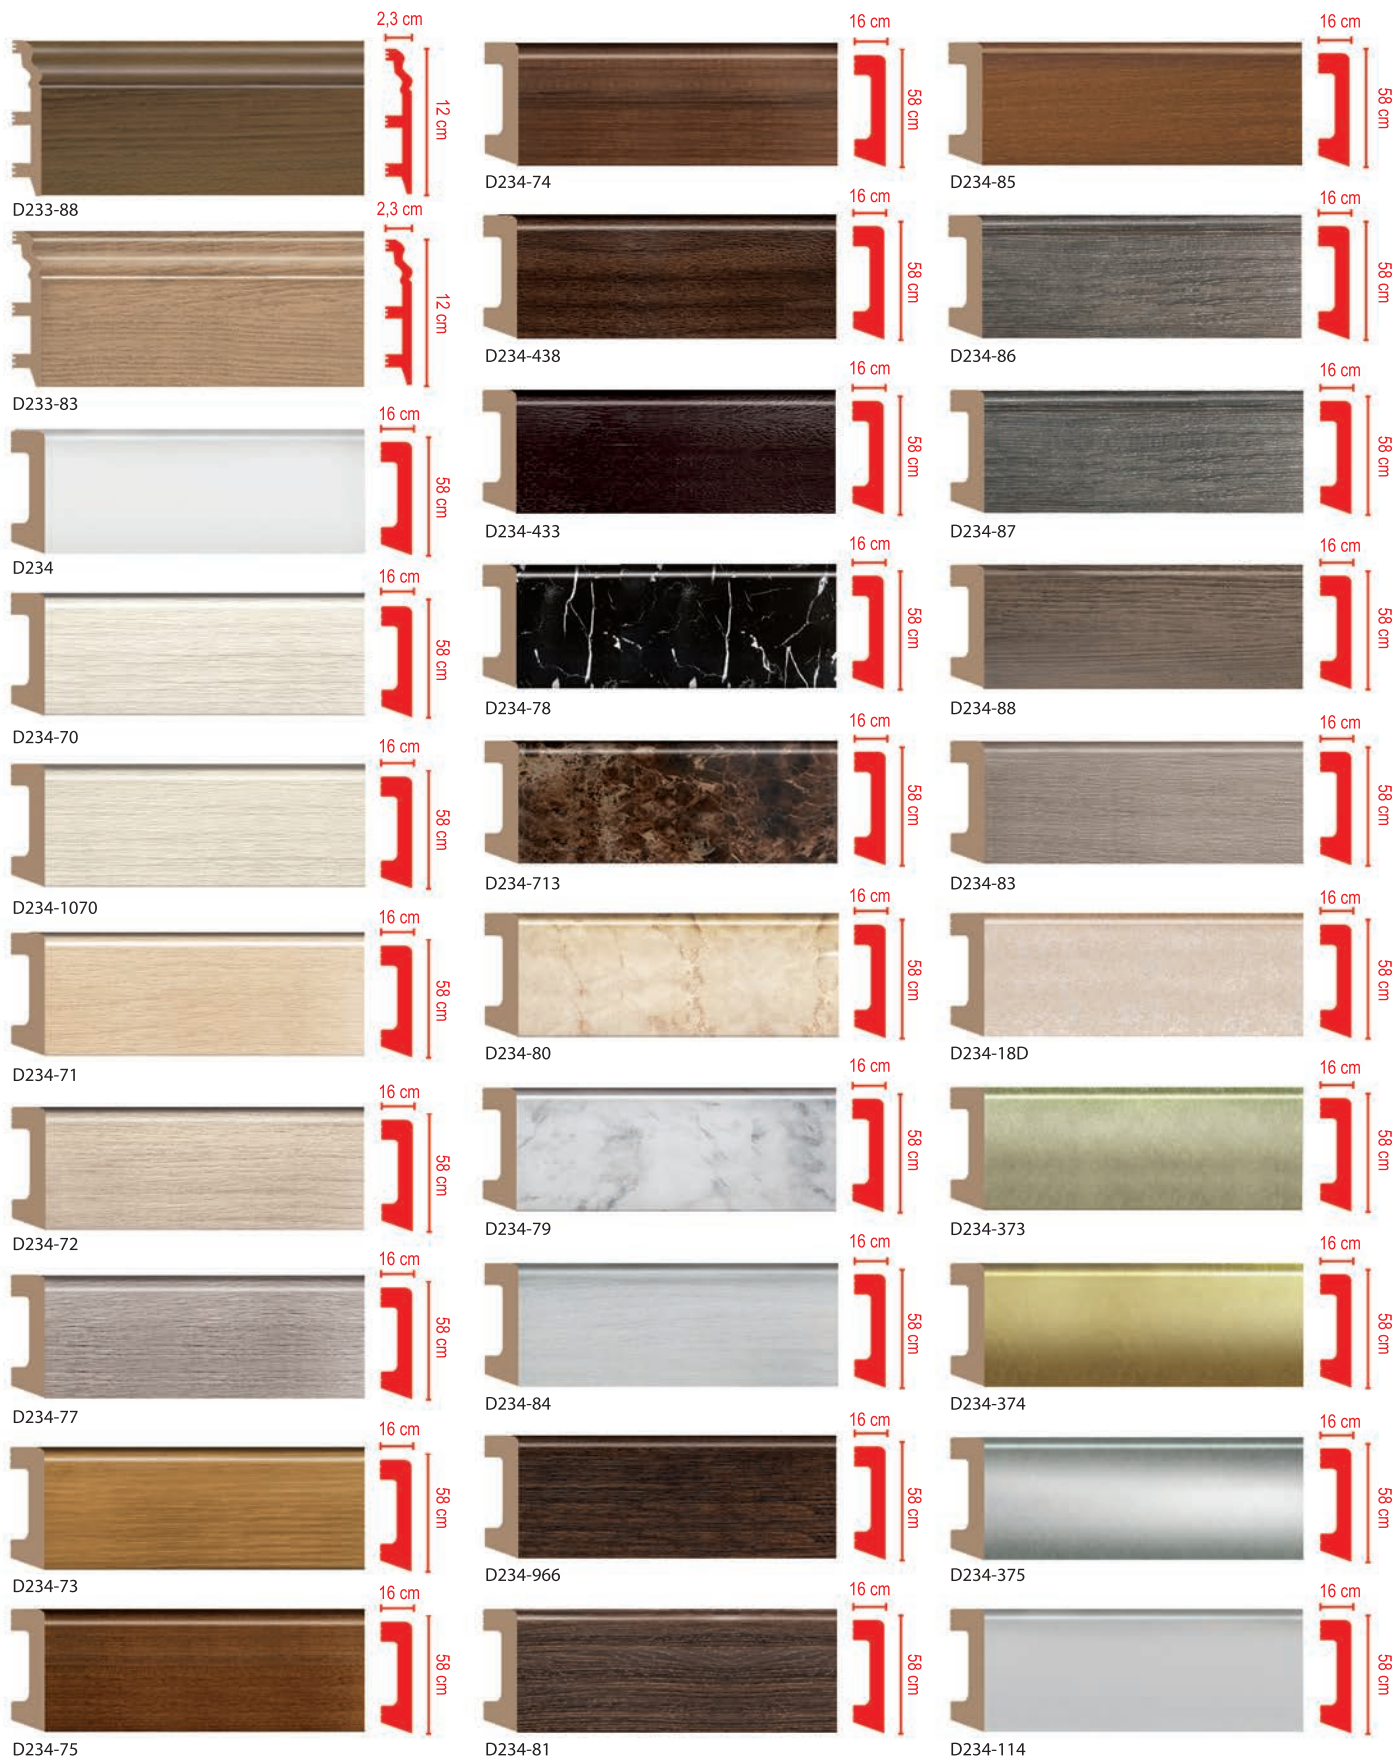

ЦВЕТНЫЕ НАПОЛЬНЫЕ ПЛИНТУСЫ

длина 240 см