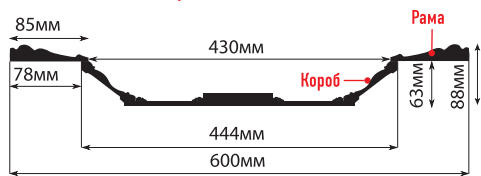

В КОМПЛЕКТ ВХОДИТ:

Рама: 600x600x2 Короб: 444x444x63