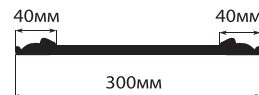

D3060-966 (600x300x20)