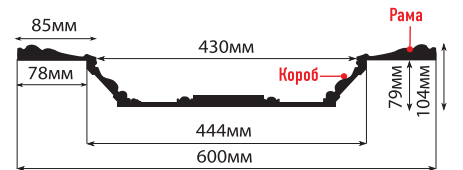

D209-42 (100x100x22)

■ УГЛЫ

142-42 (50x50x2400)

■ КЕССОН

KS61-42 (600x600x104)

В КОМПЛЕКТ ВХОДИТ: Рама: 600x600x25 Короб: 444x454x79

■ ПАННО

D3060-42 (600x300x20) 40mm 40mm 600mm  
D30-42 (300x300x20) 40mm 40mm 300mm  
D31-42 (300x300x32) 40mm 40mm 300mm