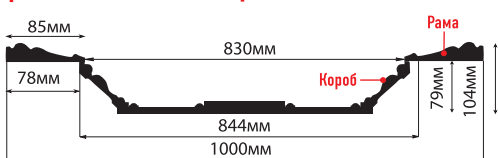

рама: 1000x1000x25 короб: 844x844x79