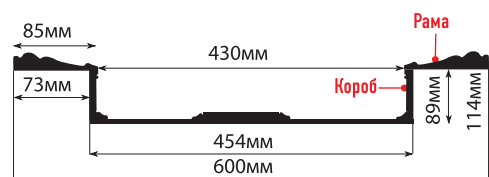

K561A-57 рама: 600x600x25, короб: 454x454x89