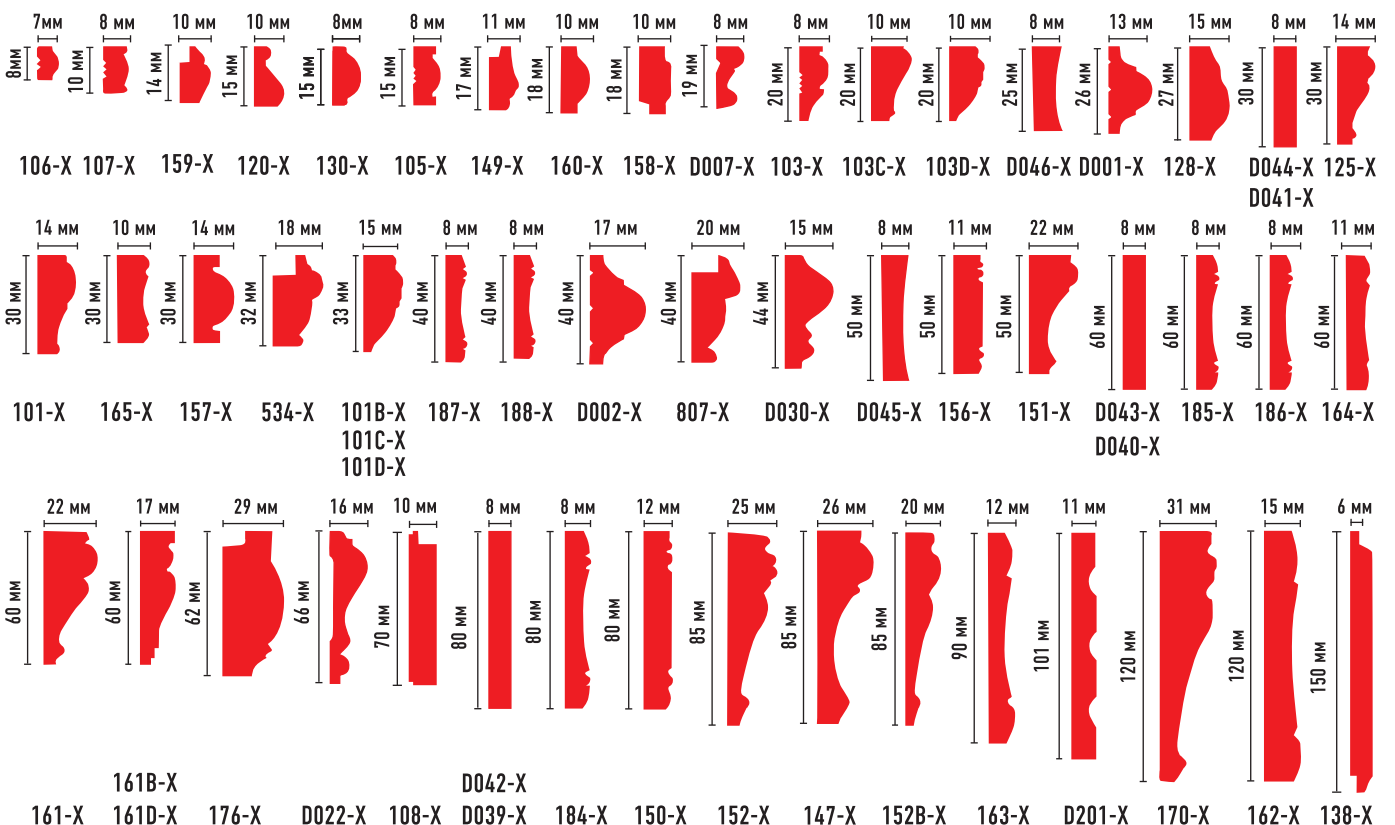

МОНТАЖНЫЕ РАЗМЕРЫ

■ КАРНИЗЫ

■ МОЛДИНГИ