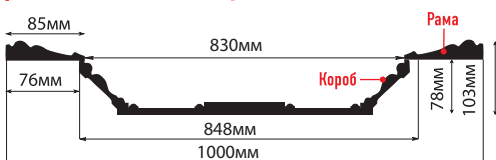

## КУПОЛ

KP100-1 (1000x1000x103)

рама: 1000x1000x25    короб: 848x848x78