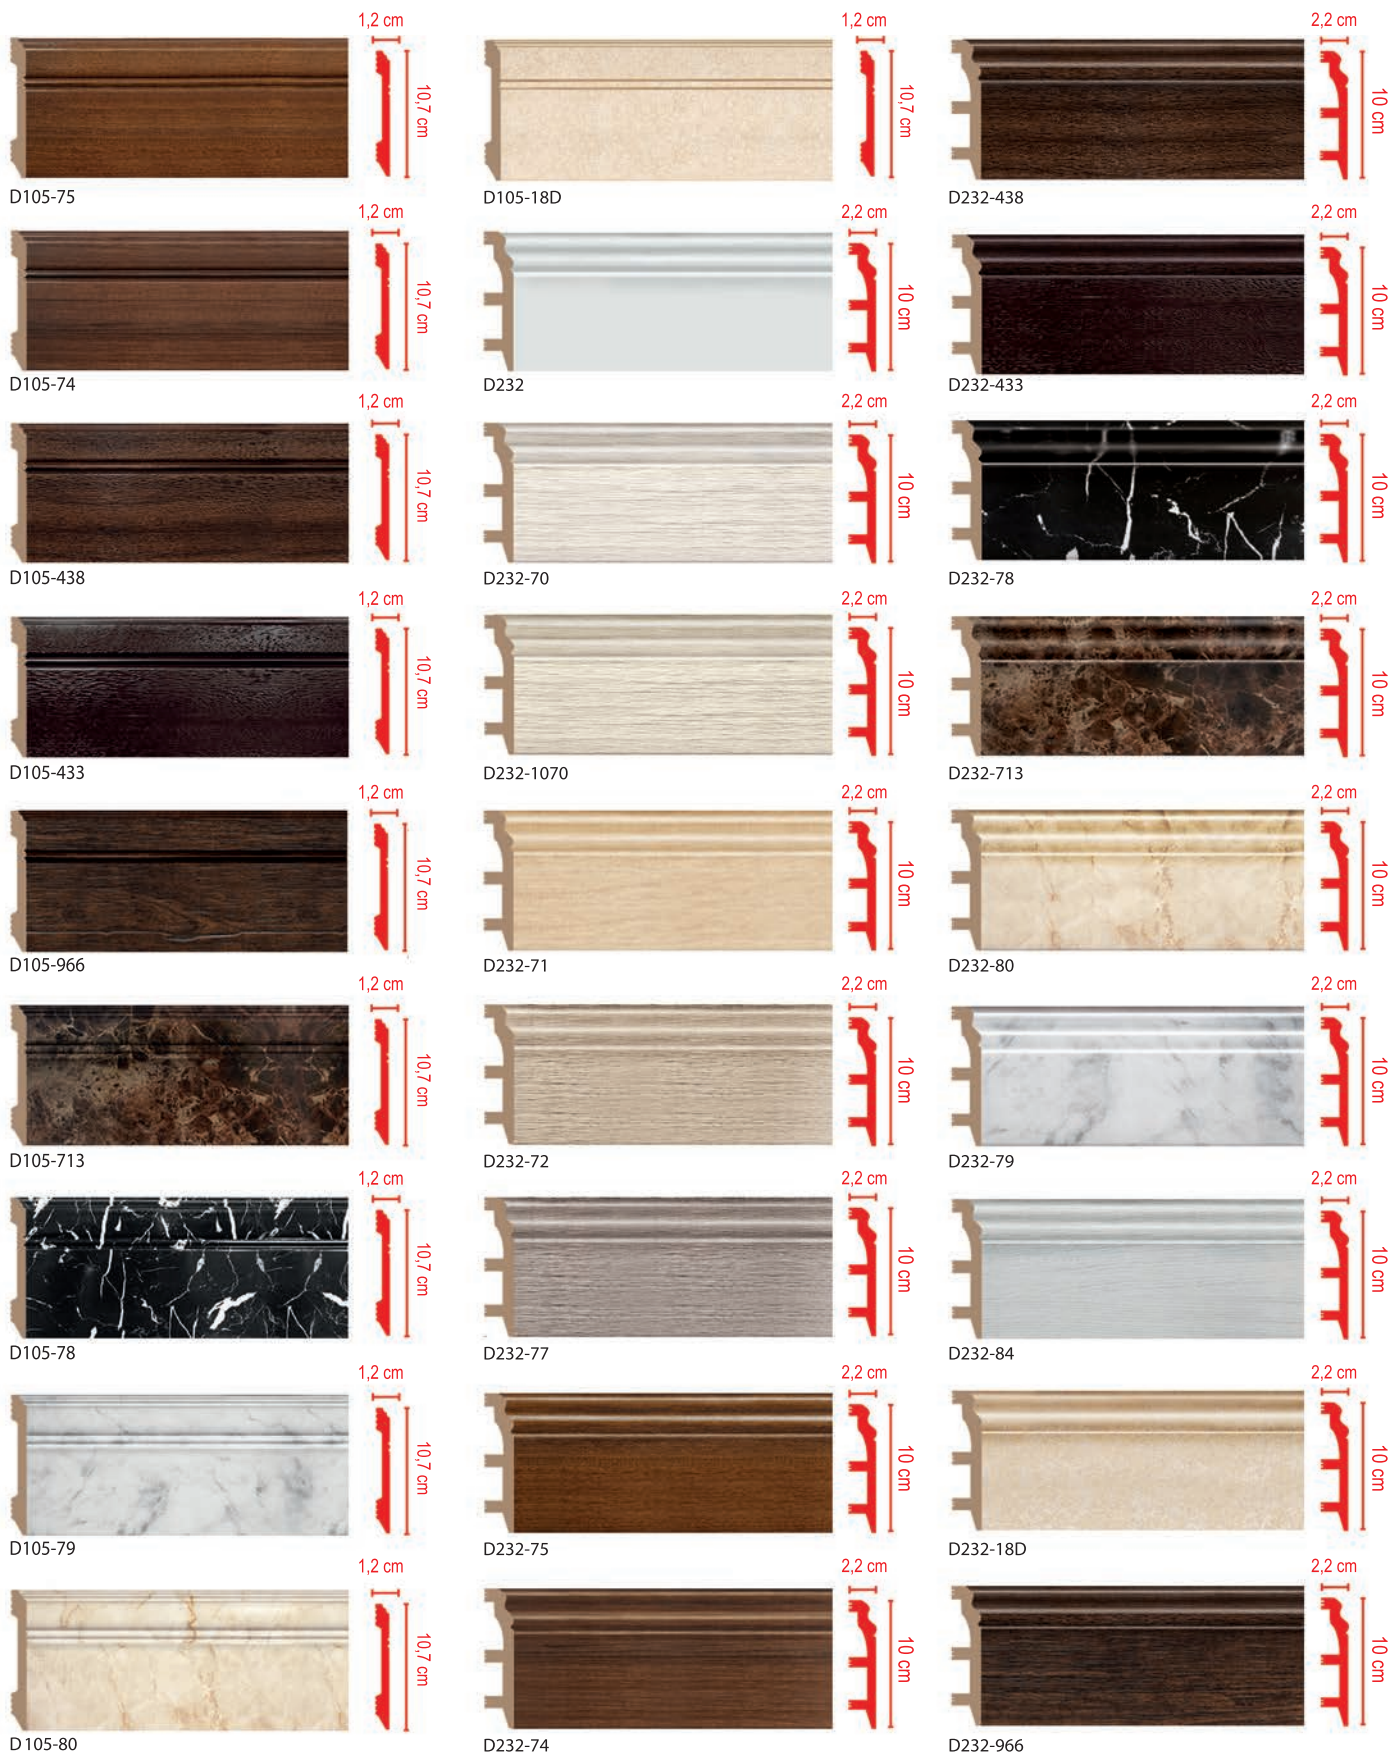

ЦВЕТНЫЕ НАПОЛЬНЫЕ ПЛИНТУСЫ

длина 240 см