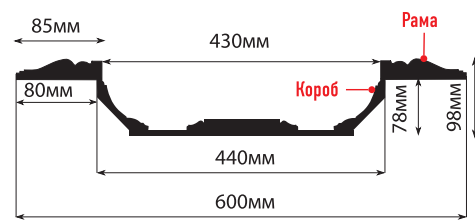

В КОМПЛЕКТ ВХОДИТ:

Рама: 600x600x20

Короб: 440x440x78