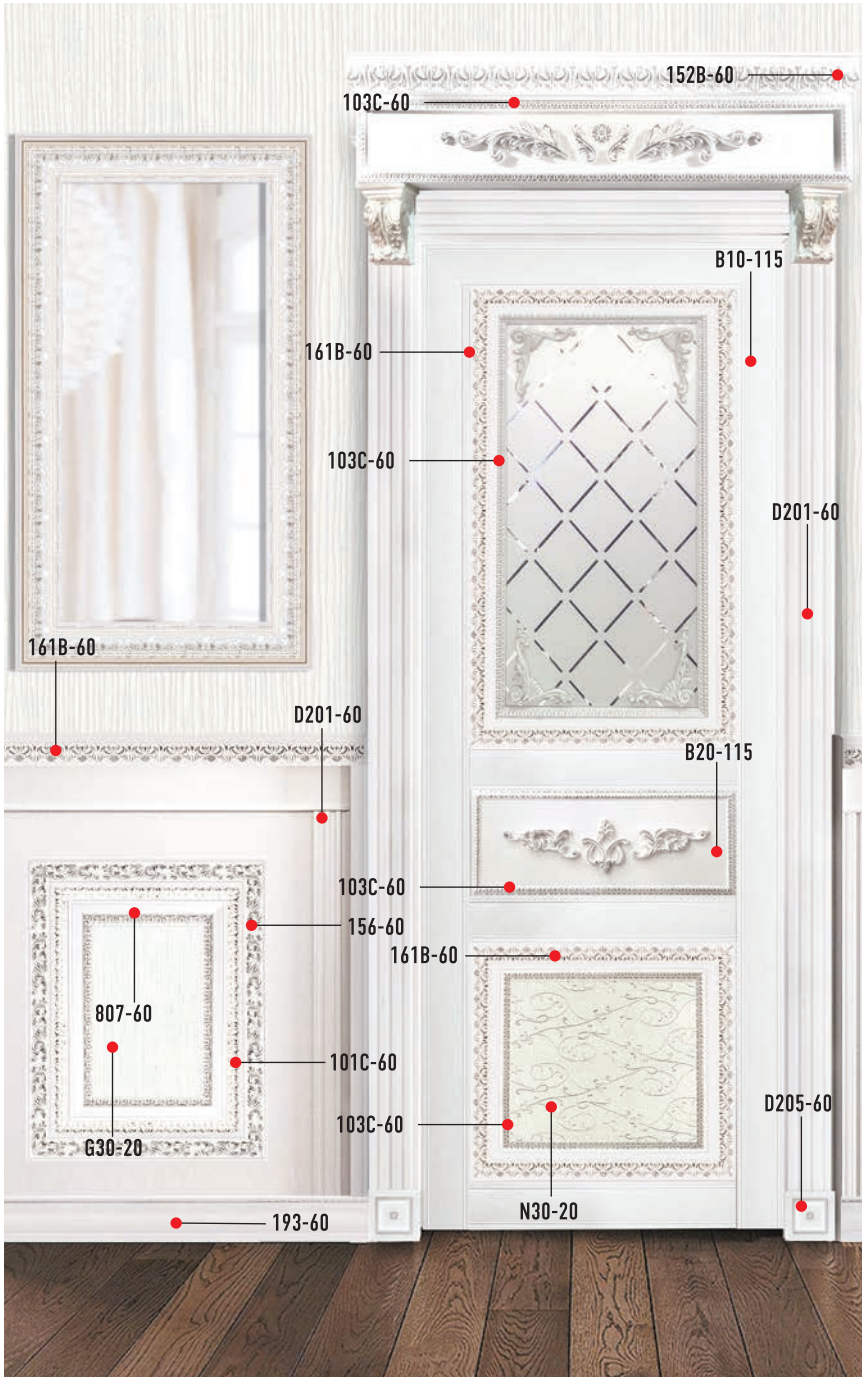

DR-309-59 (Ø500 h=48)

■ КОНСОЛИ

DQ-9952-59  
(105x90x42)

DQ-9949-59  
(140x118x74)

DQ-9913-59  
(150x90x74)

■ КАПИТЕЛЬ

DK-211-59  
(153x172x45)

коллекция

ЭРМИТАЖ

D203-60 (220x113x70)

D204-60 (115x95x14)

DK211-60 (153x172x45)

D206-60 (120x120x11)

D201-60  
(100x11x2400)

■ ВСТАВКИ

D202-60  
(144x85x30)