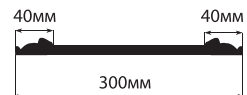

D3060-59 (600x300x20)