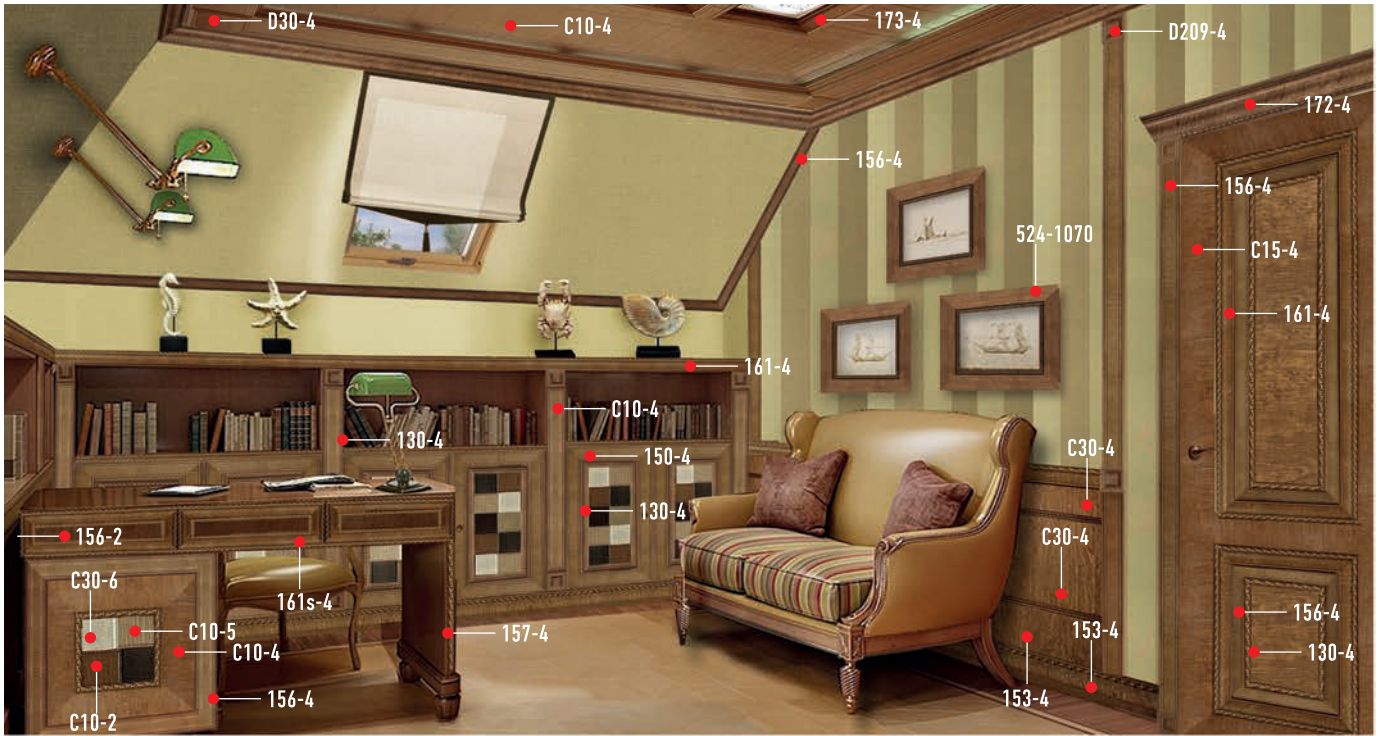

ПАННО

КЕССОНЫ

КУПОЛ

рама: 1000x1000x25 **короб:** 848x848x78

ВСТАВКИ

В КОМПЛЕКТ ВХОДИТ:

KS61-4 **рама:** 600x610x25, **короб:** 448x448x78

KS61A-4 **рама:** 600x610x25, **короб:** 454x454x87