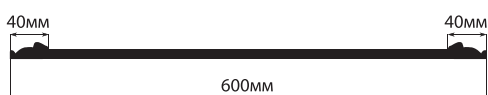

■ ПАННО

D31-19D (300x300x32)

D30-19D (300x300x20)

D3060-19D (600x300x20)

■ КЕССОНЫ

KS61-19D (600x600x71)

KS61A-19D (600x600x114)

В КОМПЛЕКТ ВХОДИТ: