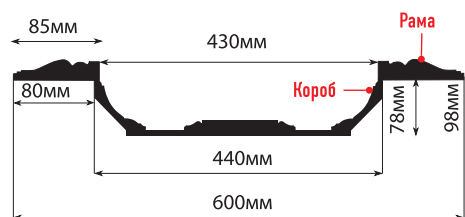

■ КУПОЛ

KP100-1223 (1000x1000x98) рама: 1000x1000x20 короб: 848x848x78

■ КЕССОН

KS61-1223 (600x600x98)

**В КОМПЛЕКТ ВХОДИТ:**

Рама: 600x600x20

Короб: 440x440x78

■ ПАННО