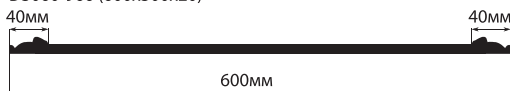

коллекция

ЭРМИТАЖ

КУПОЛ

КЕССОН

В КОМПЛЕКТ ВХОДИТ:

Рама: 600x600x20

Короб: 440x440x78

ПАННО