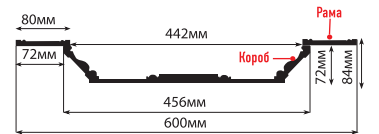

## КЕССОНЫ

KS61-55 (600x600x84)

В КОМПЛЕКТ ВХОДИТ:

KS61-55 рама: 600x600x12, короб: 456x456x72

KS61A-55 (600x600x114)

KS61A-55 рама: 600x600x25, короб: 454x454x89

коллекция  
**ДМ БЕЖЕВЫЙ АНТИК**

■ **КАРНИЗЫ**