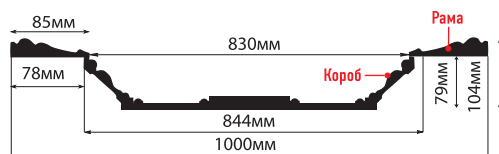

## ■ КУПОЛ

KP100-41 (1000x1000x104)

рама: 1000x1000x25 короб: 844x844x79

«В замысле сказывается талант, в исполнении искусство» М.Э. Эшенбах

■ КАРНИЗЫ

122-42 (72x72x2400)

123-42 (59x59x2400)

124-42 (44x44x2400)