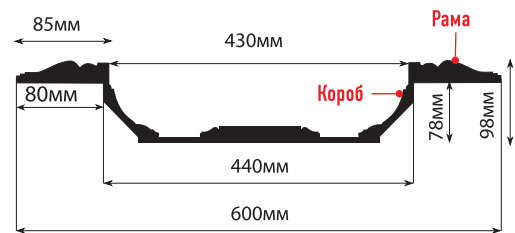

В КОМПЛЕКТ ВХОДИТ:

Рама: 600x600x20

Короб: 440x440x78