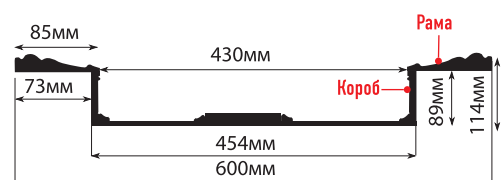

KS61A-19D рама: 600x600x25, короб: 454x454x89