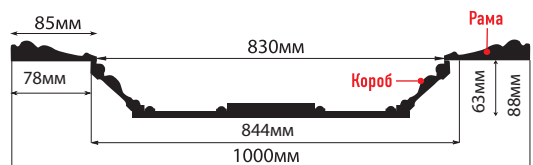

■ КУПОЛ

KP100-13 (1000x1000x88)

рама: 1000x1000x25    короб: 844x844x63

■ ВСТАВКИ

■ **КАРНИЗЫ**

177-14 (92x92x2400мм)

179-14 (57x57x2400мм)

180-14 (42x42x2400мм)