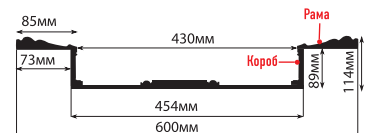

## КЕССОНЫ

KS61-55 (600x600x84)

В КОМПЛЕКТ ВХОДИТ:

KS61-55 рама: 600x600x12, короб: 456x456x72

KS61A-55 (600x600x114)

KS61A-55 рама: 600x600x25, короб: 454x454x89

коллекция  
**ДМ БЕЖЕВЫЙ АНТИК**

■ **КАРНИЗЫ**