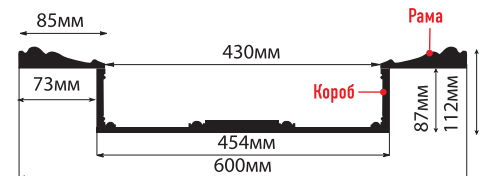

**ПАННО**

**КЕССОНЫ**

**КУПОЛ**

**рама:** 1000x1000x25 **короб:** 848x848x78

**ВСТАВКИ**

**В КОМПЛЕКТ ВХОДИТ:**

KS61-6 **рама:** 600x610x25, **короб:** 448x448x78

KS61A-6 **рама:** 600x610x25, **короб:** 454x454x87