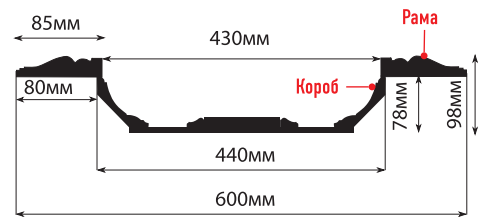

В КОМПЛЕКТ ВХОДИТ:

Рама: 600x600x20

Короб: 440x440x78