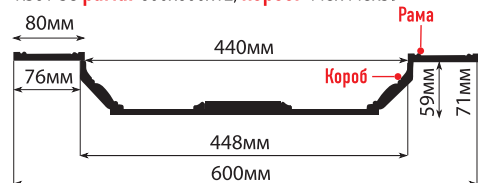

В КОМПЛЕКТ ВХОДИТ:

KS61-58 **рама:** 600x600x12, **короб:** 448x448x59