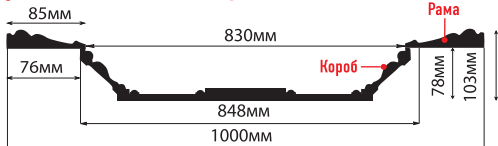

**ПАННО**

**КЕССОНЫ**

**КУПОЛ**

**рама:** 1000x1000x25 **короб:** 848x848x78

**ВСТАВКИ**

**В КОМПЛЕКТ ВХОДИТ:**

KS61-6 **рама:** 600x610x25, **короб:** 448x448x78

KS61A-6 **рама:** 600x610x25, **короб:** 454x454x87