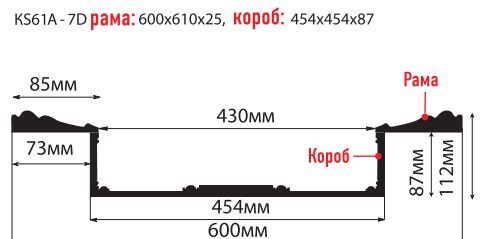

В КОМПЛЕКТ ВХОДИТ: