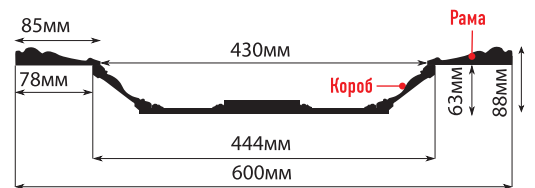

«Простота, правда и естественность — вот три основных признака великого» В. Гого

ПАНЕЛИ

- F10-15 (100x6x2400мм)
- F15-15 (150x6x2400мм)
- F20-15 (200x6x2400мм)
- F30-15 (298x6x2400мм)

ДОПОЛНИТЕЛЬНЫЕ ПАНЕЛИ

- G10-19, G15-19, G20-19, G60-19, G30-19

- L10-19, L30-19

- N10-20, N30-20, N60-20

- P10-20

- R10-21, R30-21

- R10-22, R60-22

КЕССОН

В КОМПЛЕКТ ВХОДИТ:

Рама: 600x600x25

Короб: 444x444x63

ПАННО

КУПОЛ

рама: 1000x1000x25 **короб:** 844x844x63

ВСТАВКИ