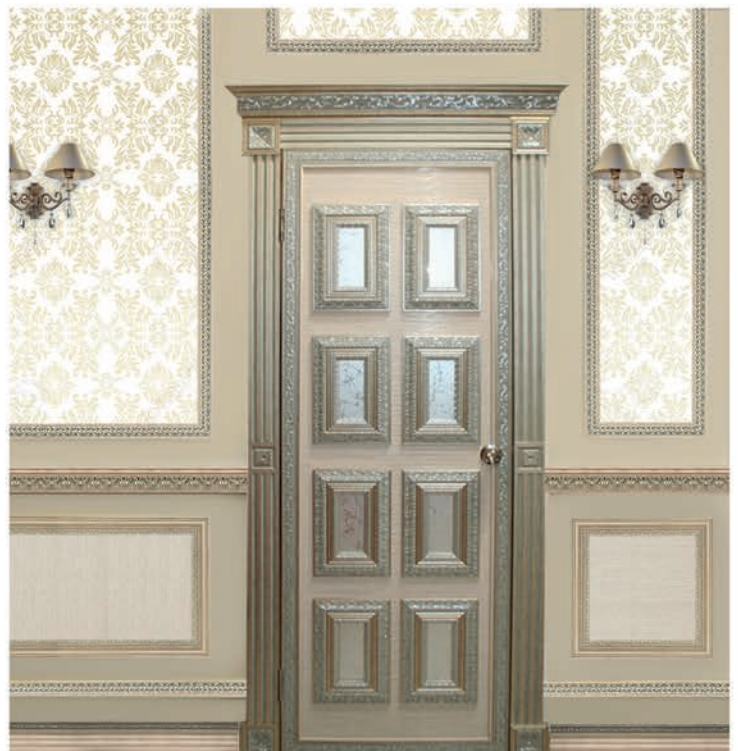

## ПАННО

D31-59 (300x300x32)

D30-59 (300x300x20)

D3060-59 (600x300x20)

«Красота – это вечность, длящаяся мгновение» А. Камю

■ РОЗЕТКИ

80002-59 (Ø38)

88185-59 (Ø85)