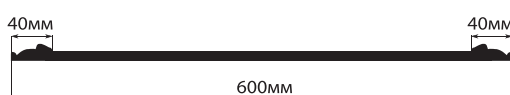

«Искусство ревниво, оно требует, чтобы человек отдавался ему всецело» М. Буонарроти

■ КУПОЛ

■ КЕССОН

В КОМПЛЕКТ ВХОДИТ:

Рама: 600x600x20

Короб: 440x440x78

■ ПАННО