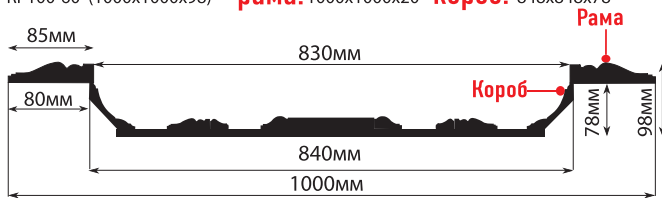

## КУПОЛ

КР100-60 (1000x1000x98) рама: 1000x1000x20 короб: 848x848x78