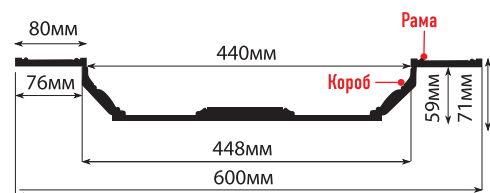

В КОМПЛЕКТ ВХОДИТ:

KS61-19D рама: 600x600x12, короб: 448x448x59