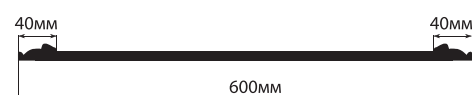

■ КУПОЛ

KP100-57 (1000x1000x71) рама: 1000x1000x12 короб: 848x848x59

■ ПАННО

D31-57 (300x300x32)

D30-57 (300x300x20)

D3060-57 (600x300x20)

■ КЕССОНЫ

K561-57 (600x600x71)