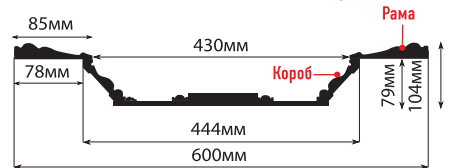

D208-40  
(120x120x22)

■ **УГЛЫ**

142-40 (50x50x2400)

■ **КЕССОН**

KS61-40 (600x600x104)

В КОМПЛЕКТ ВХОДИТ: Рама: 600x600x25 Короб: 444x454x79

■ **ПАННО**

D3060-40 (600x300x20)