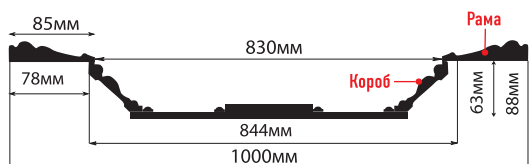

«Простота, правда и естественность — вот три основных признака великого» В. Гого

ПАНЕЛИ

- F10-15 (100x6x2400мм)
- F15-15 (150x6x2400мм)
- F20-15 (200x6x2400мм)
- F30-15 (298x6x2400мм)

ДОПОЛНИТЕЛЬНЫЕ ПАНЕЛИ

- G10-19, G15-19, G20-19, G60-19, G30-19

- L10-19, L30-19

- N10-20, N30-20, N60-20

- P10-20

- R10-21, R30-21

- R10-22, R60-22

КЕССОН

В КОМПЛЕКТ ВХОДИТ:

Рама: 600x600x25

Короб: 444x444x63

ПАННО

КУПОЛ

рама: 1000x1000x25 **короб:** 844x844x63

ВСТАВКИ