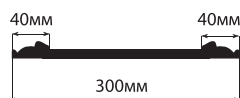

D3060-60 (600x300x20)