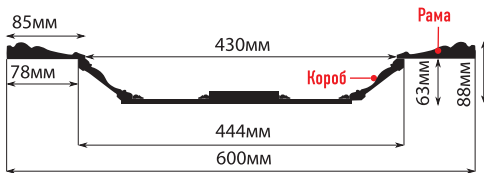

## ■ УГЛЫ

182-11 (50x50x2400мм)

116-11 (30x30x2400мм)

«Гляжу на предметы только в целом» А.В. Суворов

**■ КЕССОН**

K561-11 (600x600x88)

**В КОМПЛЕКТ ВХОДИТ:**

**Рама:** 600x600x25 **Короб:** 444x444x63