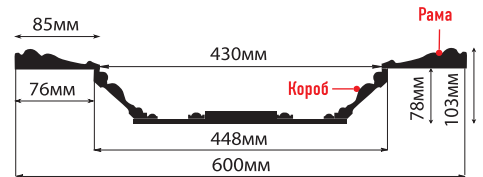

**КЕССОНЫ**

**КУПОЛ**

**рама:** 1000x1000x25 **короб:** 848x848x78

**ВСТАВКИ**

**В КОМПЛЕКТ ВХОДИТ:**

KS61-4 **рама:** 600x610x25, **короб:** 448x448x78

KS61A-4 **рама:** 600x610x25, **короб:** 454x454x87

**■ КАРНИЗЫ**