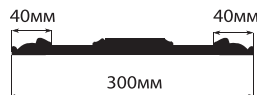

D30-966 (300x300x20)