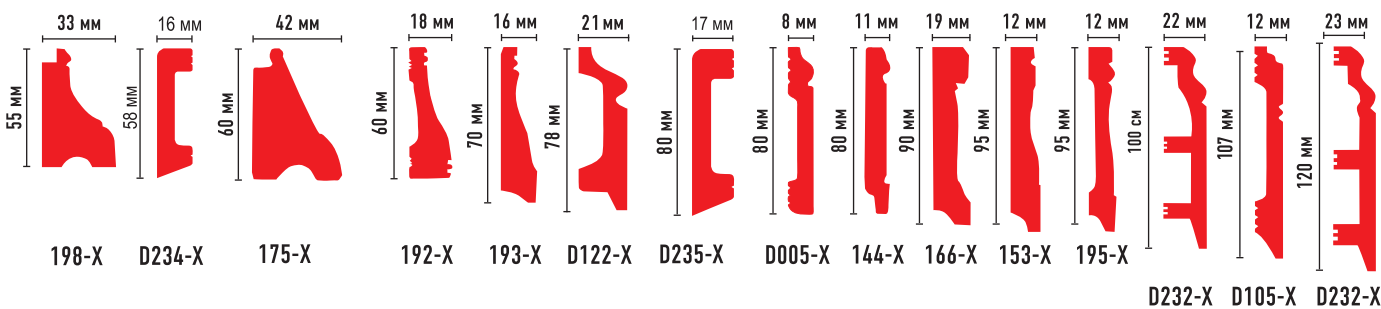

DM МОНТАЖНЫЕ РАЗМЕРЫ

ПАНЕЛИ

ВНУТРЕННИЕ УГЛЫ — УГЛЫ

ПЛИНТУСЫ

ПРОФИЛИ