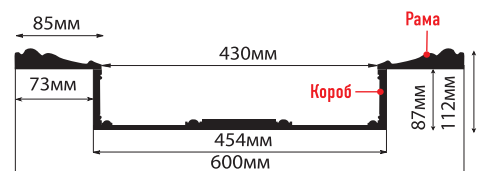

**КЕССОНЫ**

**КУПОЛ**

**рама:** 1000x1000x25 **короб:** 848x848x78

**ВСТАВКИ**

**В КОМПЛЕКТ ВХОДИТ:**

KS61-4 **рама:** 600x610x25, **короб:** 448x448x78

KS61A-4 **рама:** 600x610x25, **короб:** 454x454x87

**■ КАРНИЗЫ**