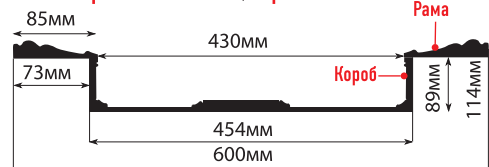

KS61A-58 **рама:** 600x600x25, **короб:** 454x454x89