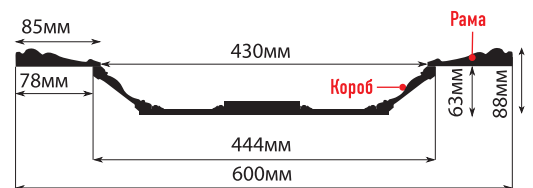

Короб: 444x444x63

■ ПАННО

D3060-14 (600x300x18)

D30-14 (300x300x18)

D31-14 (300x300x32)

■ КУПОЛ

KP100-14 (1000x1000x88)

рама: 1000x1000x25    короб: 844x844x63