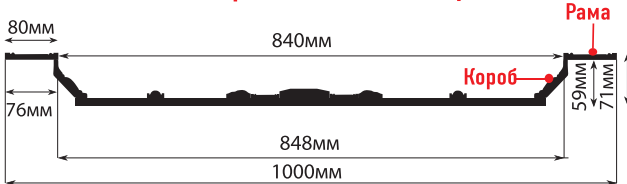

## ■ ДОПОЛНИТЕЛЬНЫЕ ПАНЕЛИ

N10-19, N30-19

L10-19, L30-19

G10-19, G15-19, G20-19, G30-19, G60-19

«Искусство скорее покрывало, чем зеркало» О. Уайльд

■ КУПОЛ

KP100-19D (1000x1000x71) рама: 1000x1000x12 короб: 848x848x59