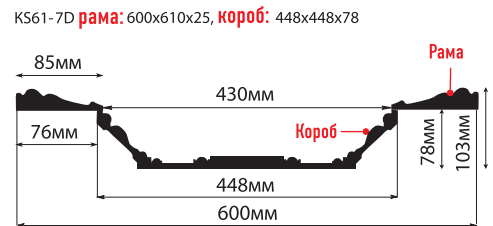

В КОМПЛЕКТ ВХОДИТ: