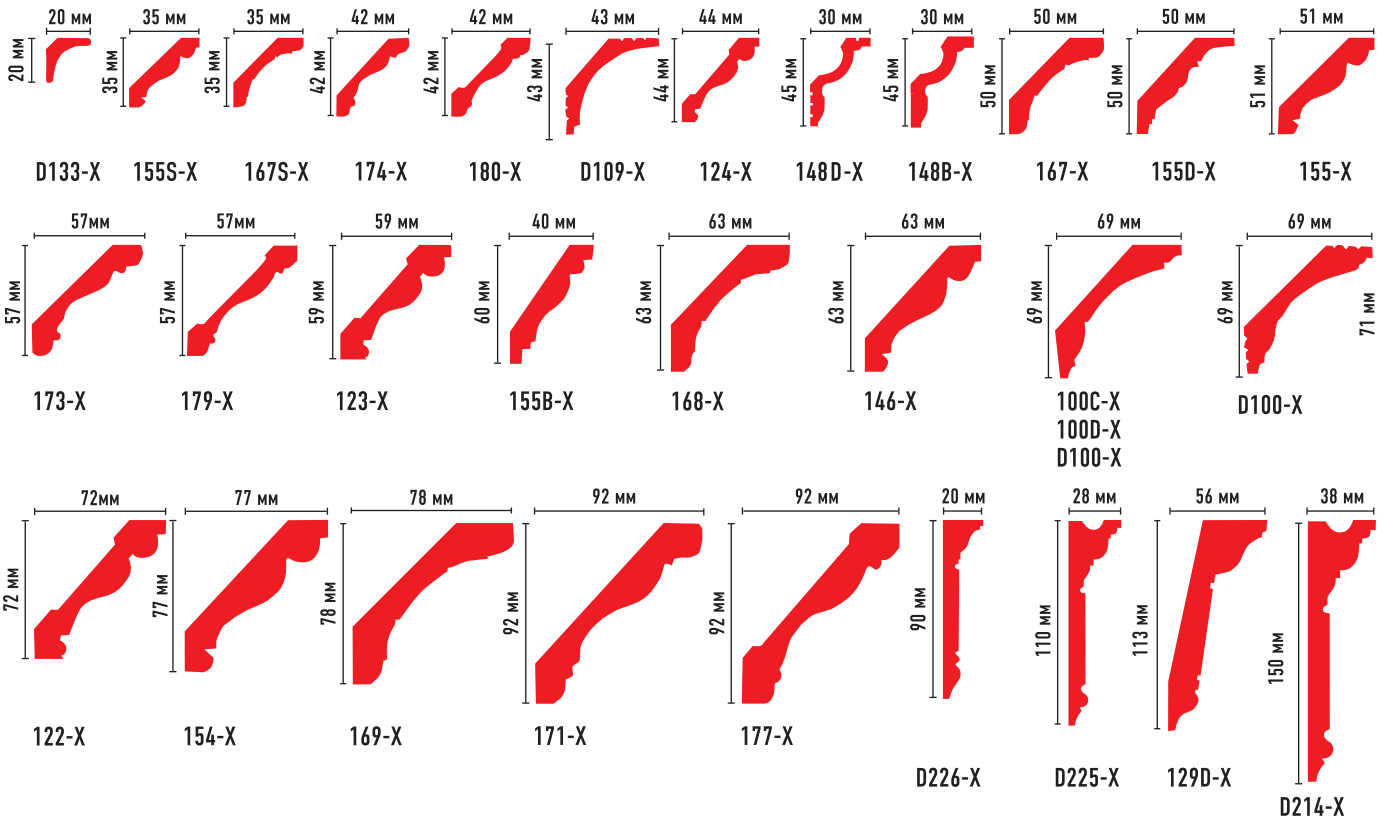

МОНТАЖНЫЕ РАЗМЕРЫ

■ КАРНИЗЫ