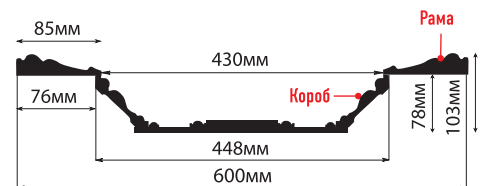

ВСТАВКИ

В КОМПЛЕКТ ВХОДИТ:

KS61-3 рама: 600x610x25, короб: 448x448x78