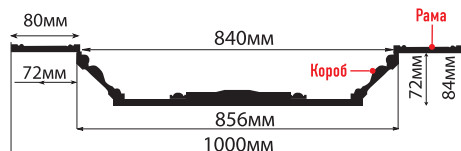

153-937 (95x12x2400)

**УГЛЫ**

142-937 (50x50x2400)

116-937 (30x30x2400)

1165-937 (22x22x2400)

**КУПОЛ**

KP100-937 (1000x1000x84)

рама: 1000x1000x12    короб: 856x856x72