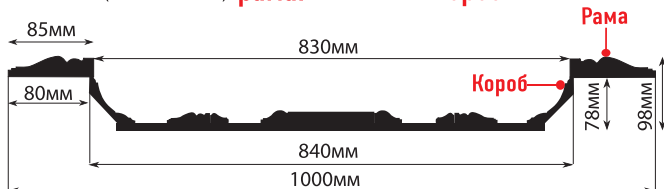

■ КУПОЛ

KP100-1223 (1000x1000x98) рама: 1000x1000x20 короб: 848x848x78

■ КЕССОН

KS61-1223 (600x600x98)

**В КОМПЛЕКТ ВХОДИТ:**

Рама: 600x600x20

Короб: 440x440x78

■ ПАННО